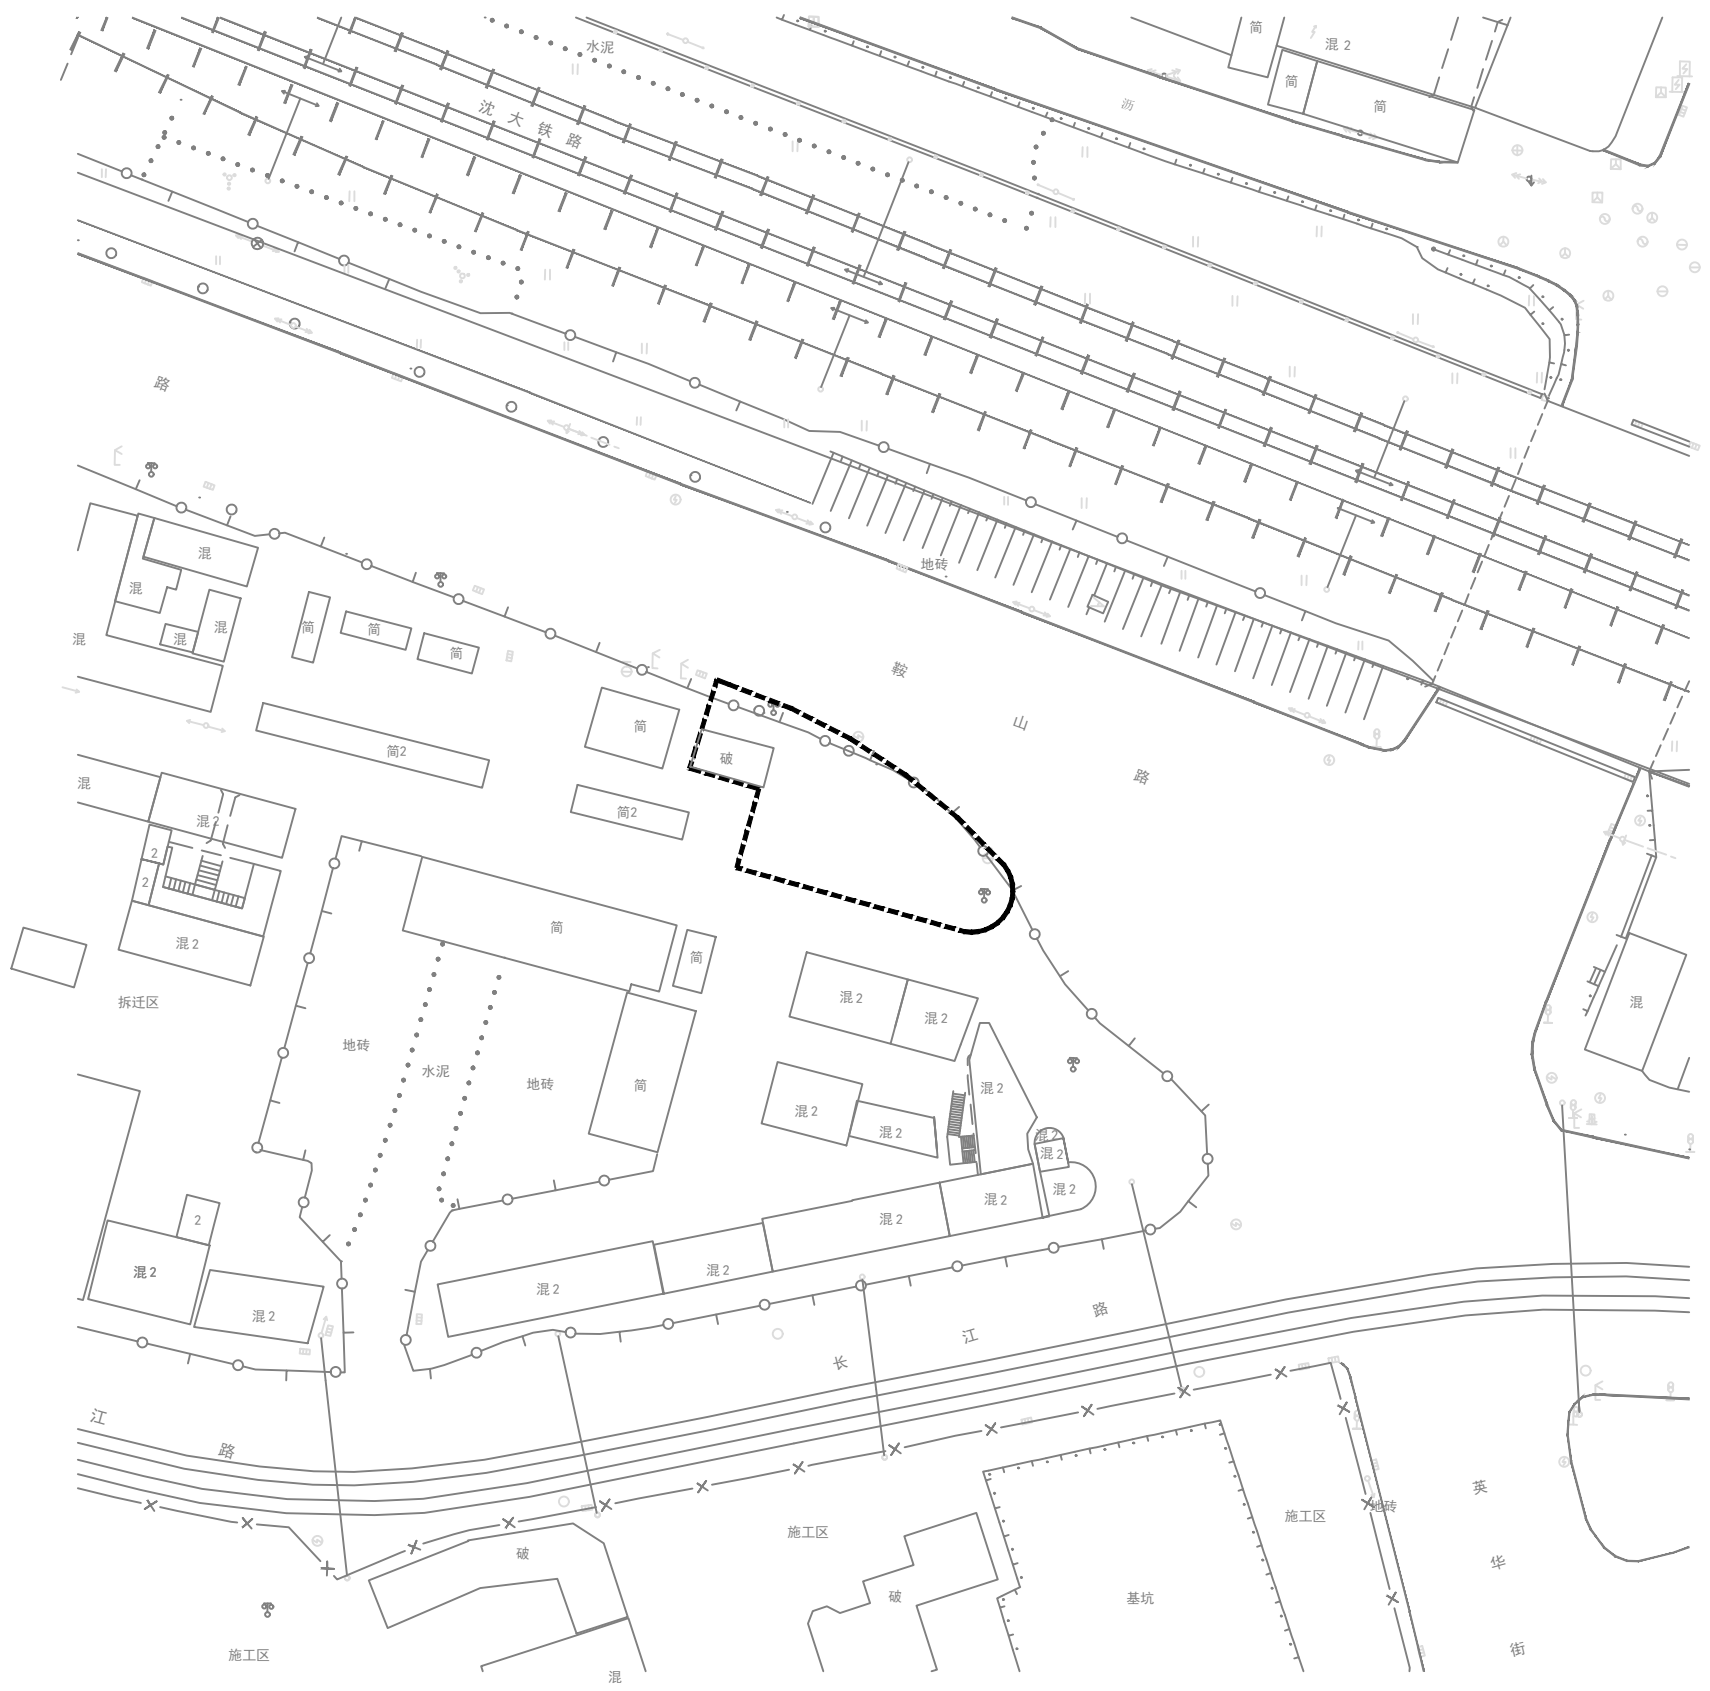

东关街DG[22]地块用地示意图

制图单位：大连金源勘测技术有限公司