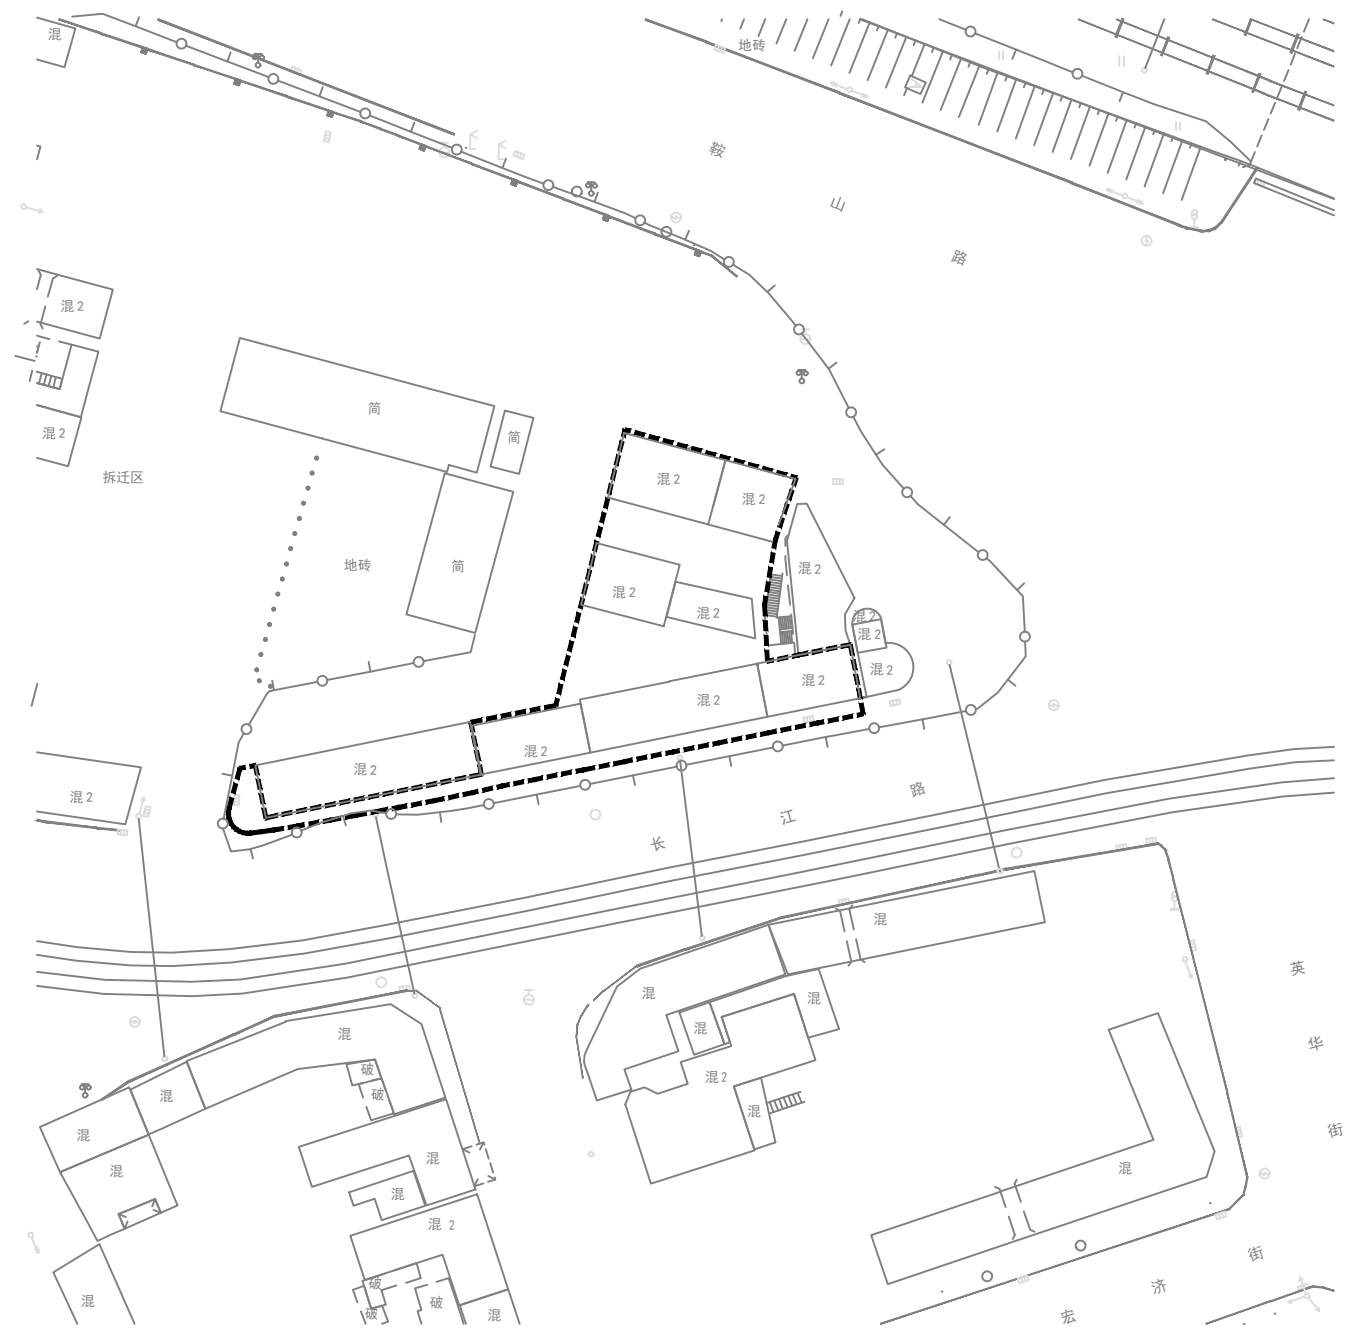

东关街DG[25]地块用地示意图

制图单位：大连金源勘测技术有限公司